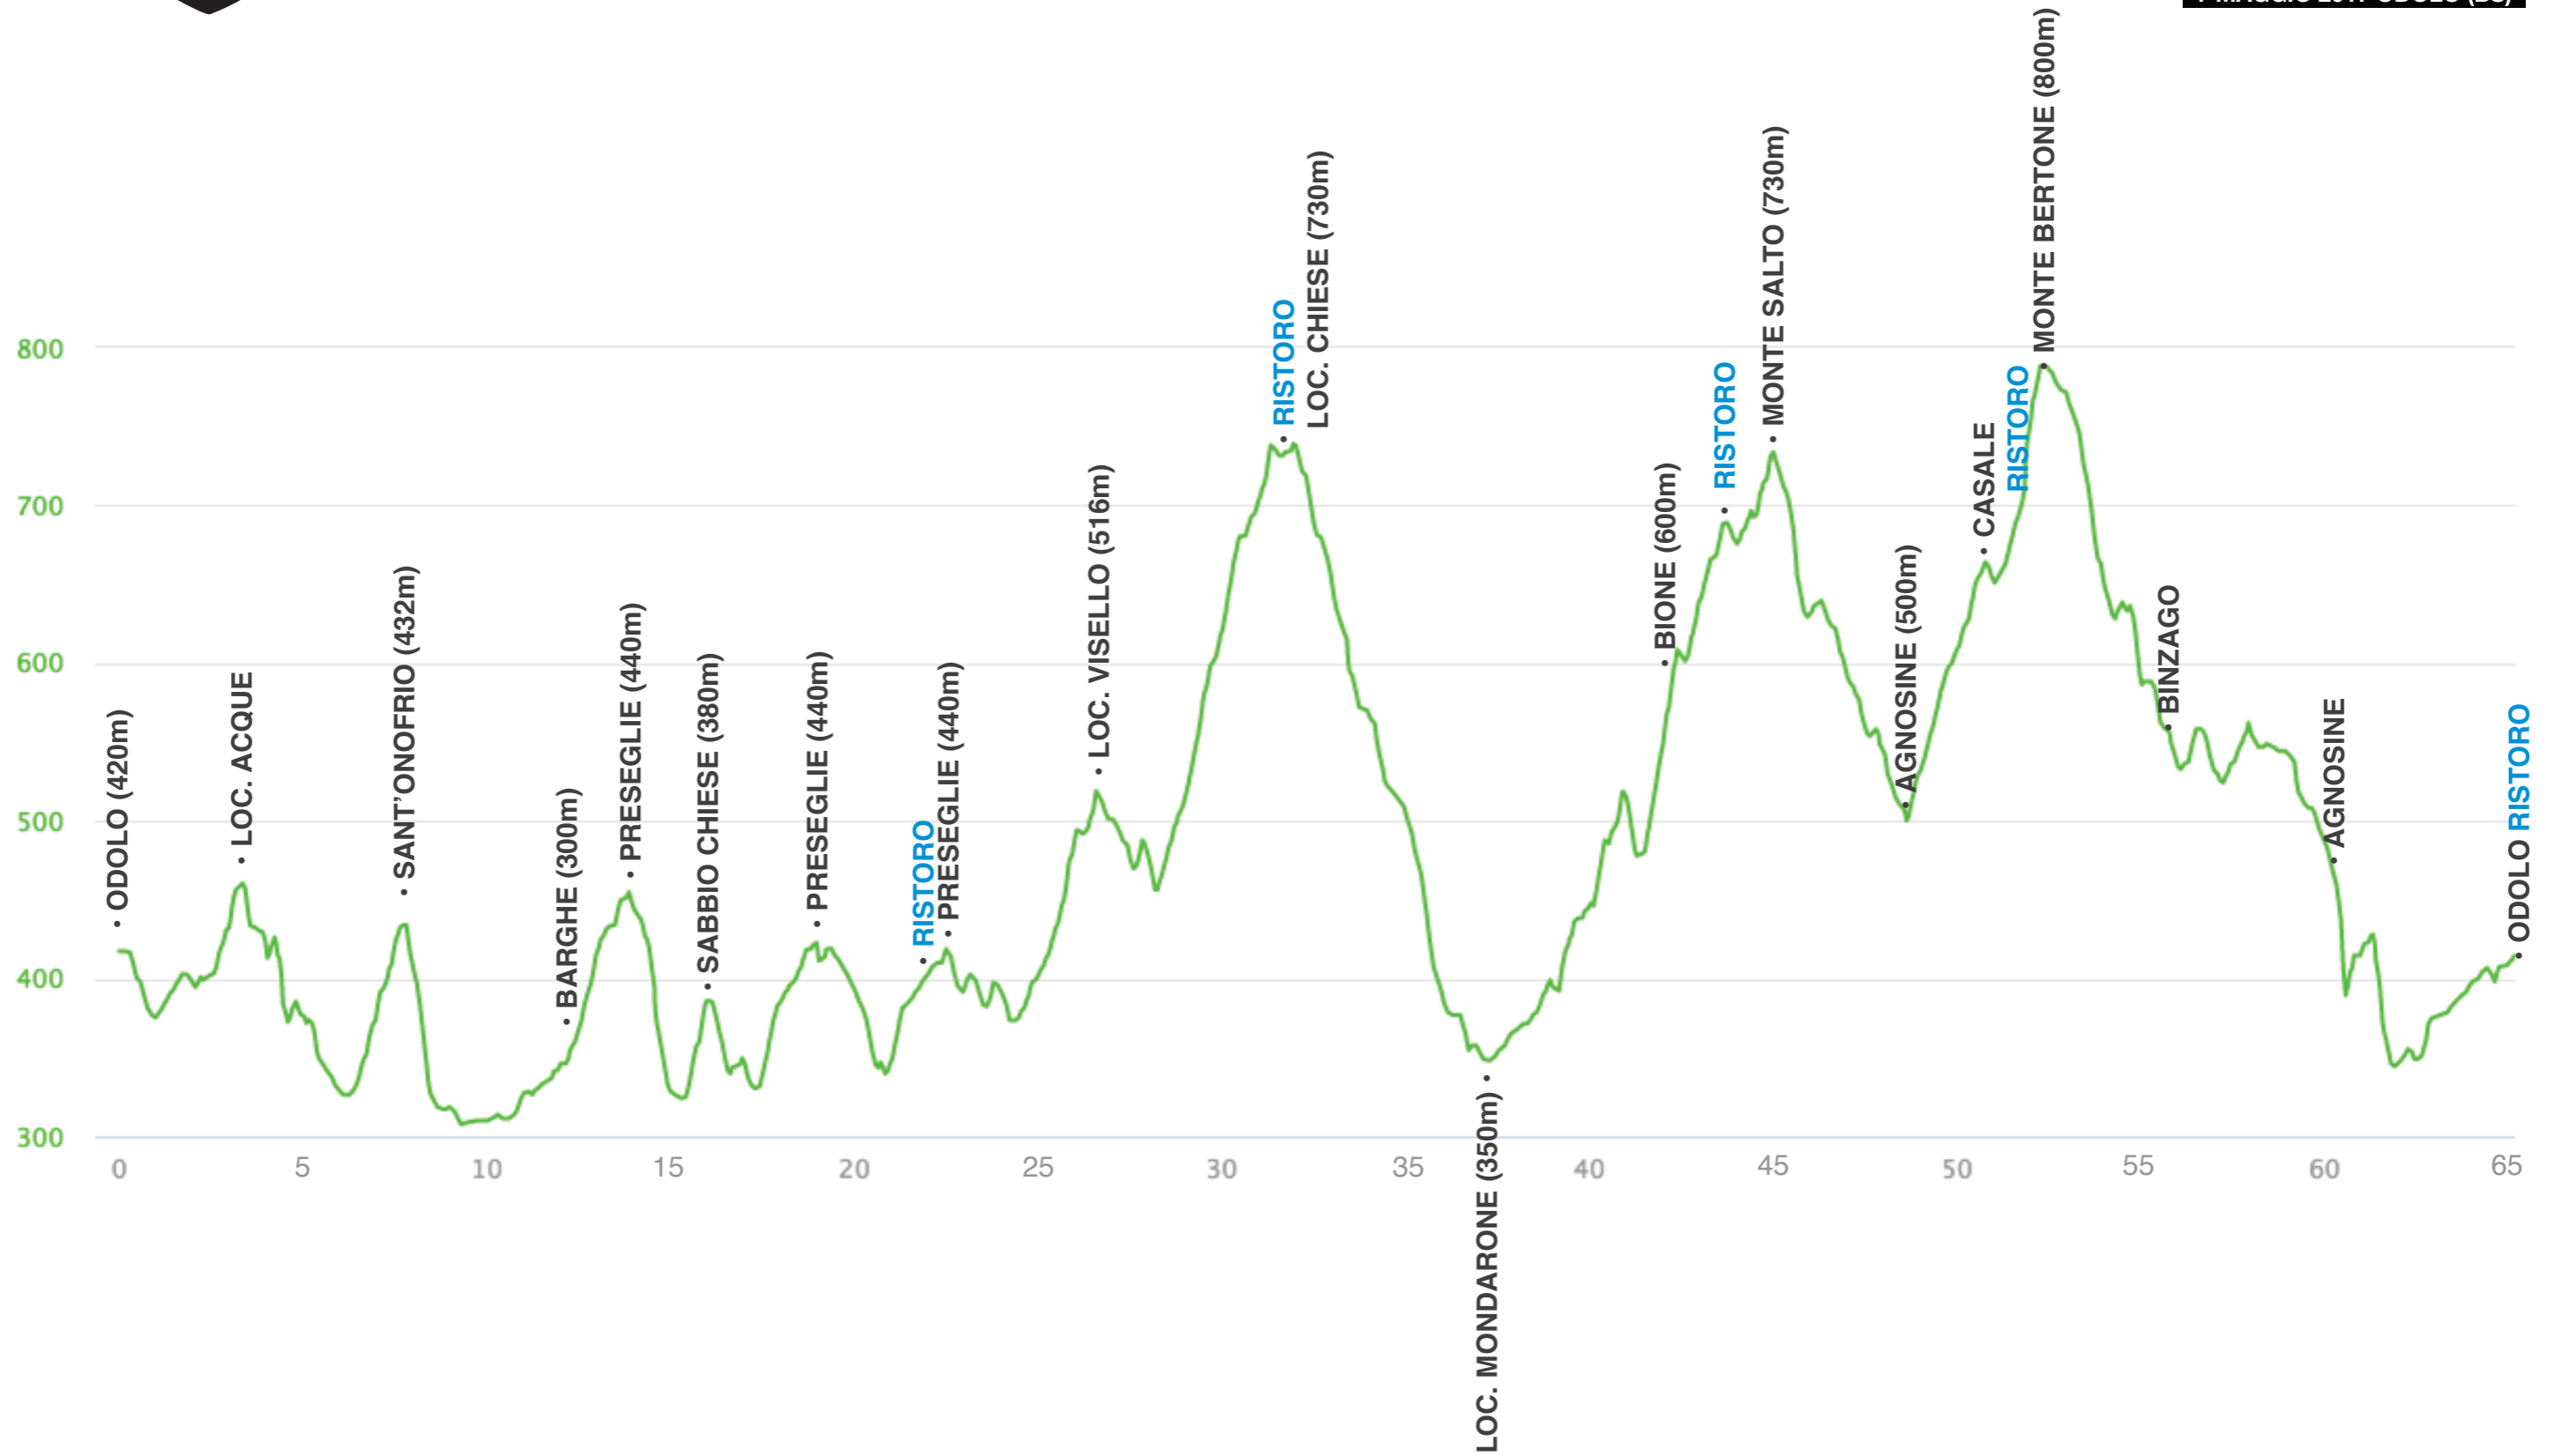

GRAFICO ALTIMETRIA

Conca d'oro marathon: 65km, dislivello 2200m

GRAFICO ALTIMETRIA

Conca d'oro gran fondo: 42km dislivello 1300m